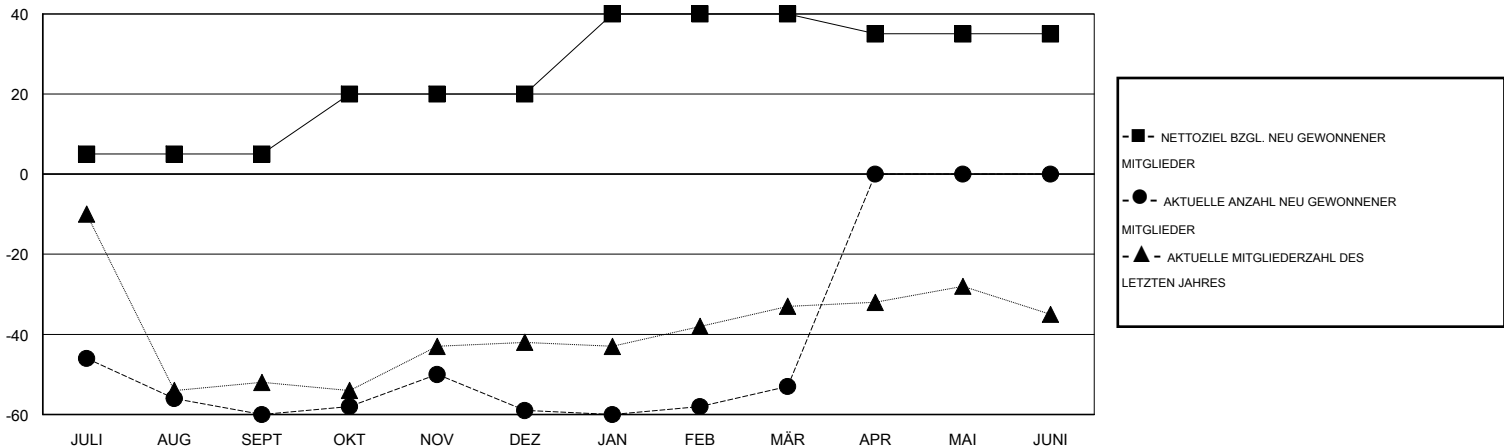

ZIELE UND TATSÄCHLICHE MITGLIEDER KUMULATIV

ABGEMELDETE CLUBS: 0	48 VON 96 CLUBS HABEN 1 ODER MEHR NEUE MITGLIEDER AUFGENOMMEN	GESCHLECHTERVERTEILUNG
AUSGETRETENE MITGLIEDER	KLICKEN SIE HIER FÜR KUMULATIVE MITGLIEDERSCHAFTSDATEN	MANN 3,088 (90.40%)
VERSTORBEN 25		FRAU 328 (9.60%)
CLUB AUFGELOST 0	GESAMTANZAHL DER MITGLIEDER IN EINER FAMILIENEINHEIT	2
ANDERE 107		FAMILIENMITGLIEDER, DIE NUR DIE HÄLFTE DER INTERNATIONALEN BEITRÄGE ZAHLTEN
GESAMT 132		1