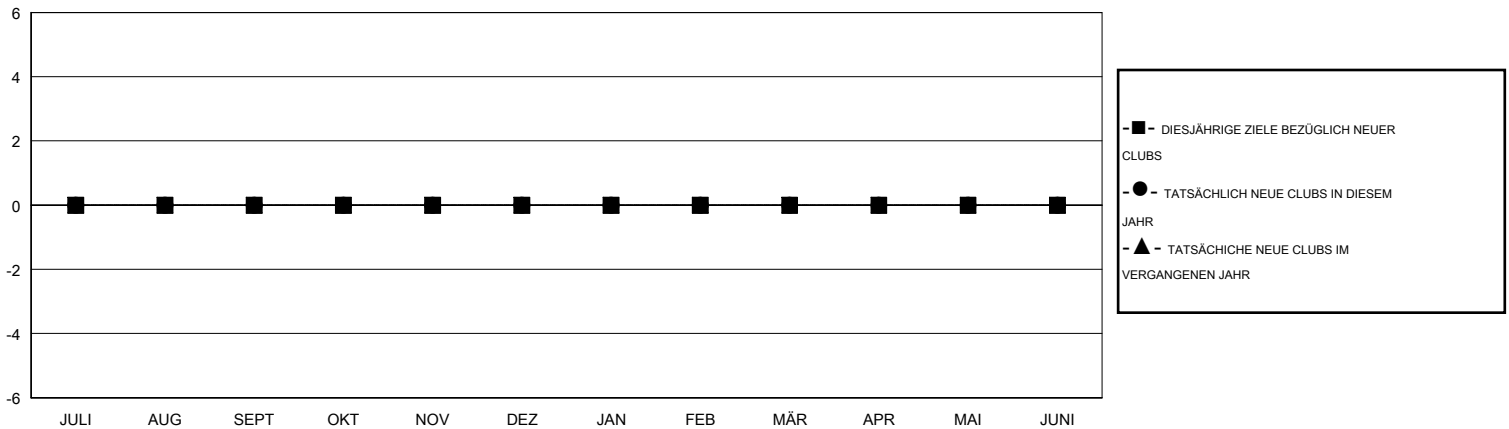

MONTHLY MEMBERSHIP PROGRESS REPORT

District 102 E

Results as of: 3/31/2017

GMT: Carl Robert Rettby

STANDORT SWITZERLAND

GMT KONST. GEB.:

Clubs			
ERGEBNISSE FÜR 2016-2017			
QUARTAL	ZIEL NEUE CLUBS	NEUE CLUBS	AUFGELOSTE CLUBS
JULI/AUG/SEPT	0	0	0
OKT/NOV/DEZ	0	0	0
JAN/FEB/MÄR	0	0	0
APR/MAI/JUNI	0	0	0

Pro Mitglied			
ERGEBNISSE FÜR 2016-2017			
QUARTAL	NETTOZIEL BZGL. NEU GEWONNENER MITGLIEDER (ohne wieder aufgenommene oder Transfermitglieder)	AKTUELLE ANZAHL NEU GEWONNENER MITGLIEDER (ohne wieder aufgenommene oder Transfermitglieder)	AKTUELLE ANZAHL ABGEMELDETER MITGLIEDER (einschließlich Transfermitglieder)
JULI/AUG/SEPT	5	23	83
OKT/NOV/DEZ	15	33	32
JAN/FEB/MÄR	20	23	17
APR/MAI/JUNI	-5	0	0

ZIELE UND TATSÄCHLICHE NEUE CLUBS KUMULATIV